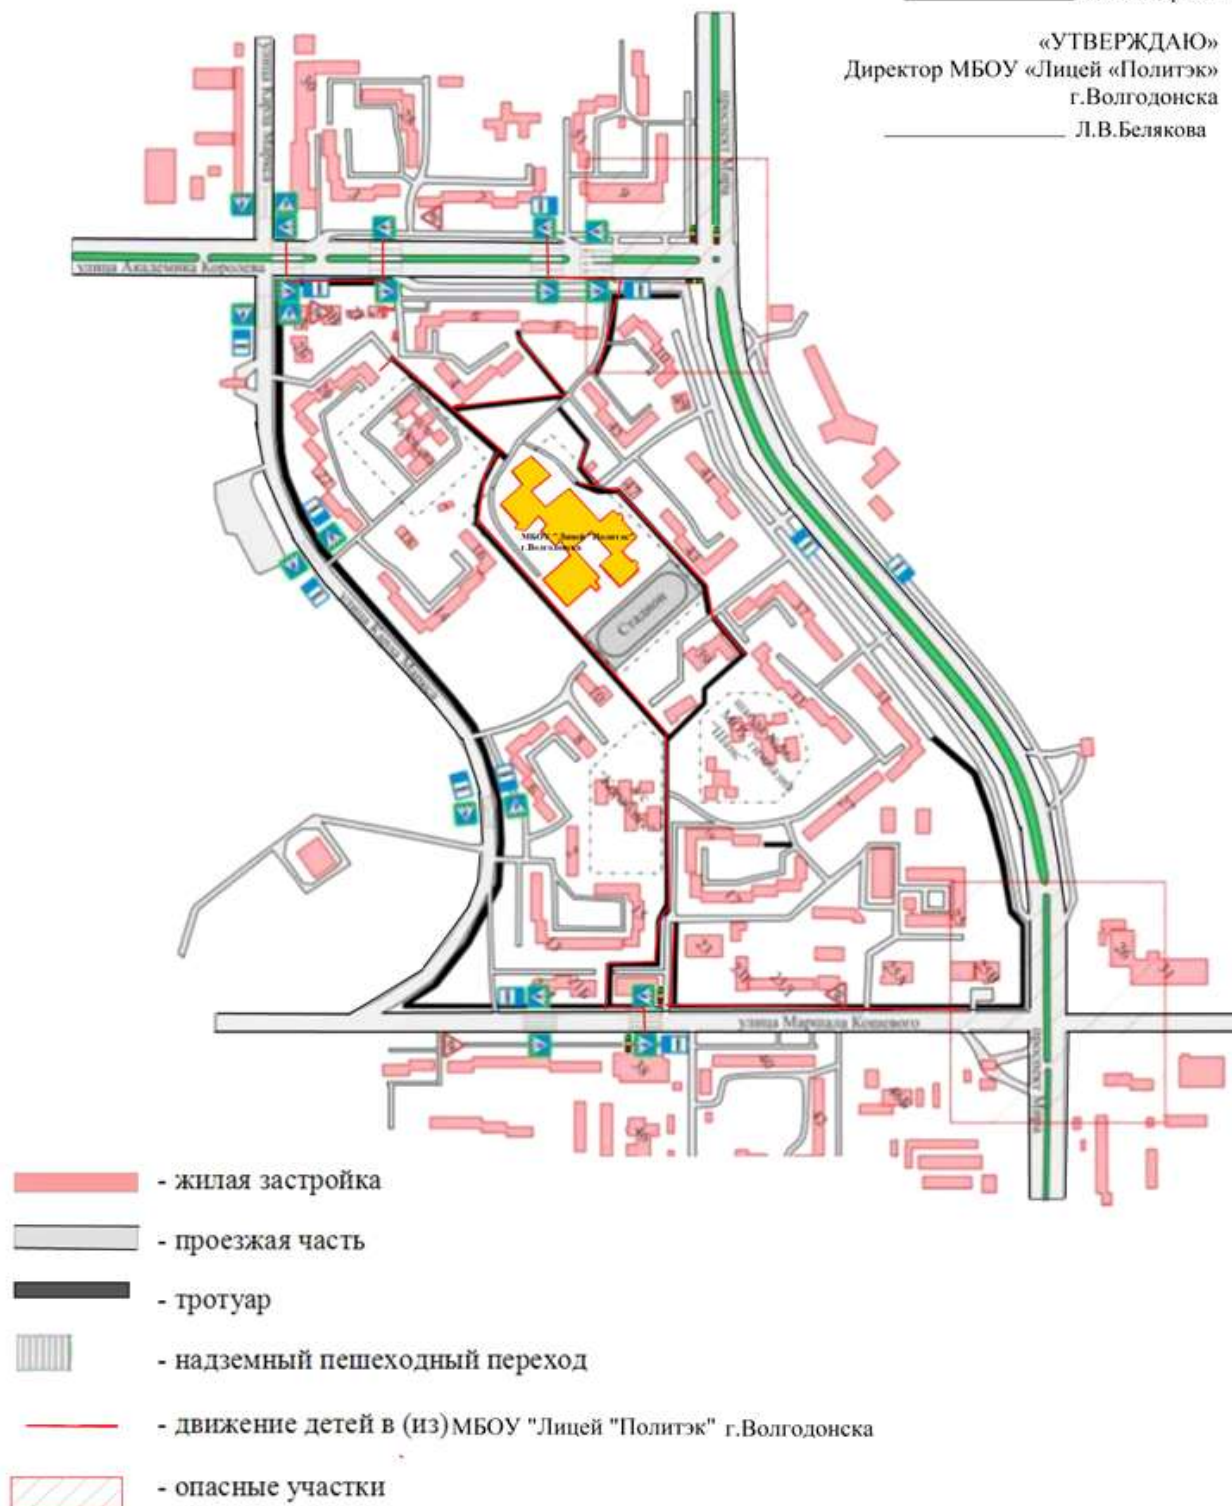

**План-схема расположения МБОУ "Лицей "Политэк" г.Волгодонска (основной корпус),  
пути движения транспортных средств и учеников**

Схему составил зам.директора по ВР  
\_\_\_\_\_ Ю.Н.Андреева

«УТВЕРЖДАЮ»  
Директор МБОУ «Лицей «Политэк»  
г.Волгодонска  
\_\_\_\_\_ Л.В.Белякова

**План-схема расположения МБОУ "Лицей "Политэк" г.Волгодонска ( второй корпус),  
пути движения транспортных средств и учеников**

Схему составил зам.директора по ВР  
\_\_\_\_\_ Ю.Н.Андреева

«УТВЕРЖДАЮ»  
Директор МБОУ «Лицей «Политэк»  
г.Волгодонска  
\_\_\_\_\_ Л.В.Белякова

- жилая застройка
- проезжая часть
- тротуар
- надземный пешеходный переход
- движение детей в (из) МБОУ "Лицей "Политэк" г.Волгодонска
- опасные участки