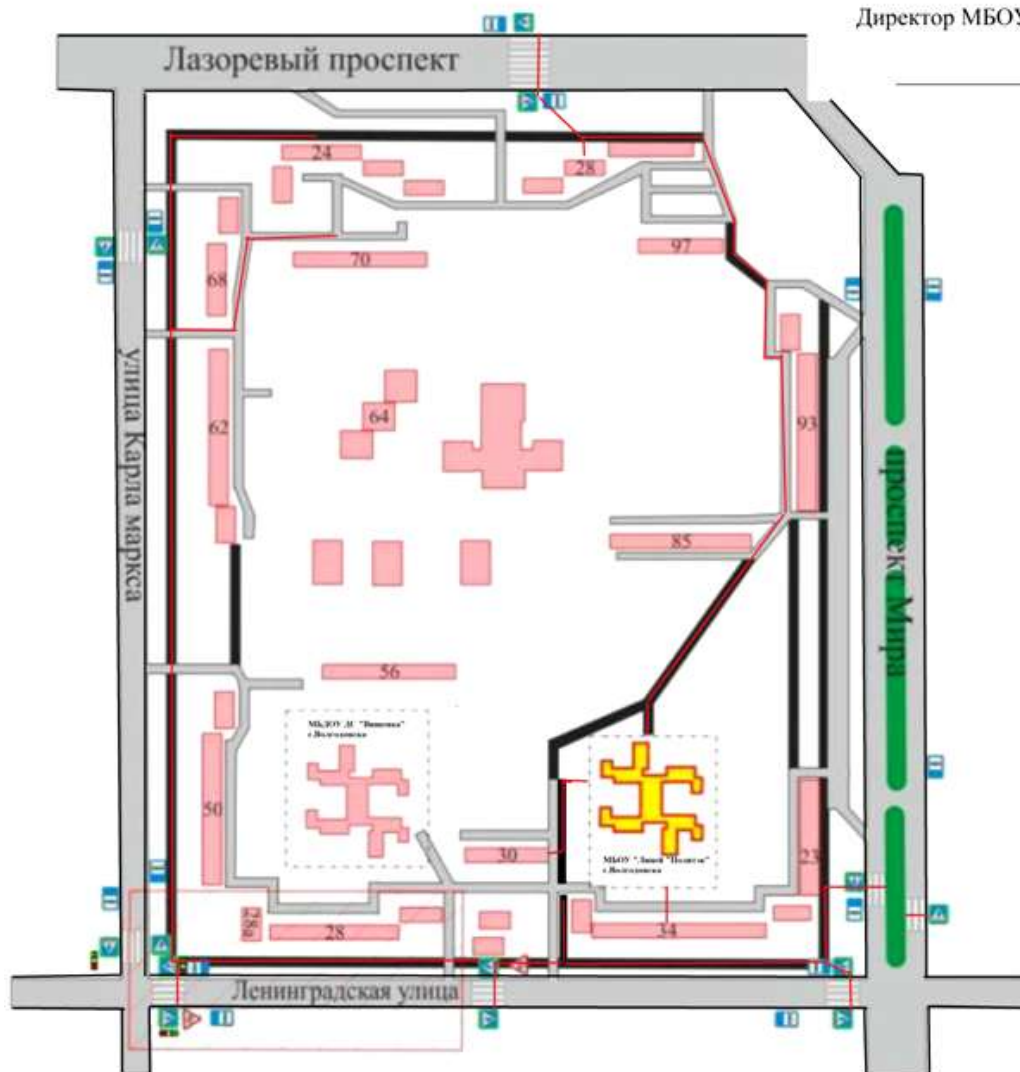

**План-схема расположения МБОУ "Лицей "Политэк" г.Волгодонска (основной корпус),  
пути движения транспортных средств и учеников**

Схему составил зам.директора по ВР  
\_\_\_\_\_ Ю.Н.Андреева

«УТВЕРЖДАЮ»  
Директор МБОУ «Лицей «Политэк»  
г.Волгодонска  
\_\_\_\_\_ Л.В.Белякова

**План-схема расположения МБОУ "Лицей "Политэк" г.Волгодонска ( второй корпус),  
пути движения транспортных средств и учеников**

Схему составил зам.директора по ВР  
\_\_\_\_\_ Ю.Н.Андреева

«УТВЕРЖДАЮ»  
Директор МБОУ «Лицей «Политэк»  
г.Волгодонска  
\_\_\_\_\_ Л.В.Белякова

- жилая застройка
- проезжая часть
- тротуар
- надземный пешеходный переход
- движение детей в (из) МБОУ "Лицей "Политэк" г.Волгодонска
- опасные участки